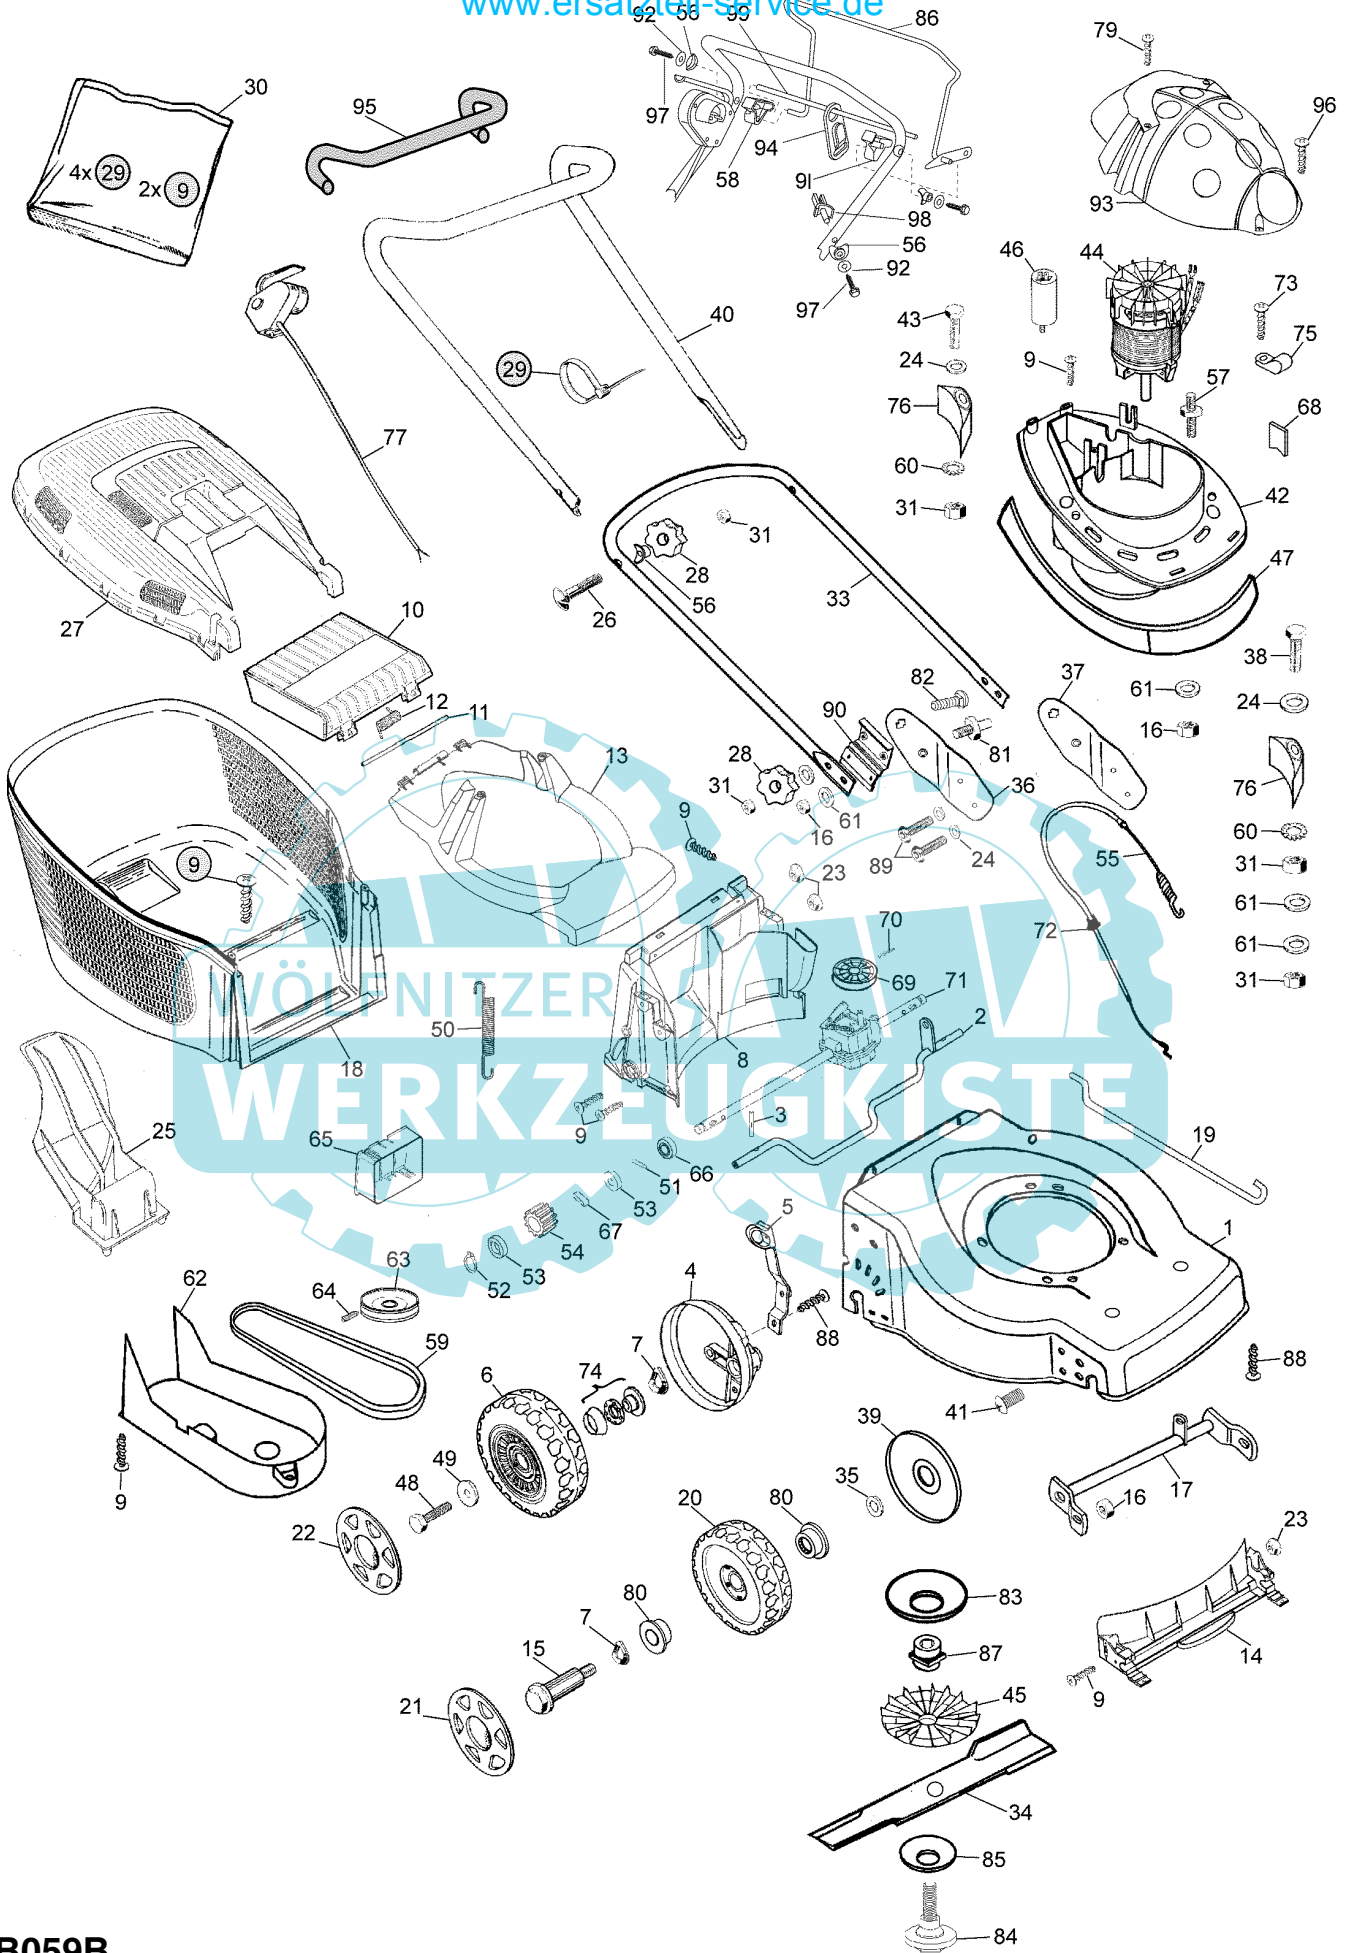

B059B

Ausgabe Issue		Bild Nr Picture No		VARIOLUX 45 ECA		VARIOLUX 45 ECA		Seite Page	
2004- 1		B059B						44	
Pos. Fig.	Anzahl/Quantity				Artikel Nr. Part No	Bezeichnung	Description	Satz Kit	Anmerkung Notes
1	1				1117-3356-02	Chassie- grau	Deck- grey		
2	1				1117-1173-01	Hinterachse	Shaft- backside		
3	2				9595-0212-00	Spannstift	Locating pin		
4	2				1117-3256-01	Raddeckel	Wheel protection cap		
5	1				1117-1174-01	Höheneinstellhebe	Height adjust lever		
6	2				1111-2663-01	Rad	Wheel		
7	4				9694-0003-00	Scheibe	Washer		
8	1				1117-3008-01	Leitschiene- hintere	Baffle- rear		
9	18				9836-9516-12	Schraube	Screw		
10	1				1117-1156-09	Klappe- rot	Rear flap- red		
11	1				1117-1143-01	Achse	Shaft		
12	1				1117-1126-01	Feder	Spring- rear flap		
13	1				1117-3377-02	Chassiedeckel- rot	Deck cover- red		
14	1				1117-3007-01	Leitschiene- vordere	Baffle- front		
15	2				1111-3164-01	Radbolzen	Wheel axle bolt		
16	8				9716-0831-02	Mutter	Nut		
17	1				1117-1334-01	Vorderachse	Front shaft		
18	1				1117-1218-01	Behälter- Unterteil	Lower grass bag		
19	1				1117-1130-01	Höheneinstellstange	Connection rod		
20	2				1111-3163-01	Rad	Wheel		
21	2				1111-3084-07	Nabenkapsel- grau	Hub cap- grey		
22	2				1111-3085-07	Nabenkapsel- grau	Hub cap- grey		
23	6				1117-1131-01	Mutter	Nut		
24	7				9699-0028-02	Scheibe	Flat washer		
25	1				1117-3001-01	Mulcherpropfen	Mulch plug		
26	2				1136-0620-01	Schraube	Screw		
27	1				1117-1157-11	Behälterdeckel- rot	Grassbag cover- red		
28	4				1117-3194-01	Verriegelungsrad	Locking knob		
X	29				1136-1403-01	Kabelhalter	Cable holder		
X	30				1136-1416-01	Montagesatz	Assy kit		
	31				9799-0831-02	Mutter	Nut		
	32				9799-0631-02	Mutter	Nut		
X	33				1136-1435-01	Holm- Unterteil	Handlebar- lower part		
	34				1111-9724-01	Messer	Blade		
	35				9699-0078-02	Scheibe	Washer		
	36				1117-1310-01	Halter- rechts	Handle support- R.H.		
	37				1117-1309-01	Halter- links	Handle support- L.H.		
	38				9997-0880-16	Schraube	Screw		
	39				1117-1161-01	Radschutz	Wheel protection		
X	40				1136-1436-01	Holm- Oberteil	Handlebar- upper part		
	41				9939-0816-16	Schraube	Screw		
	42				1117-1372-02	Motorgehäuse- schwarz	Motor mount- black		
	43				1136-1213-01	Schraube	Screw		
	44				1117-1369-01	El.Motor	El.motor		1800 W
	45				1117-1299-01	Ventilator	Impeller		
	46				9400-0224-00	Kondensator	Capacitor		
	47				1117-1373-02	Motorschutz- schwarz	Motor cover- black		
X	48				1136-1397-01	Schraube	Screw		
	49				9699-0085-02	Scheibe	Flat washer		
	50				1117-1120-01	Feder	Spring		
	51				9591-0011-00	Stift	Pin		
	52				1117-1083-01	Schließring	Safety ring		
	53				1111-2830-01	Stützscheibe	Support washer		
	54				1111-3075-01	Zahnrad- plastikrad	Pinion- plastic wheel		
X	55				1136-1428-01	Kupplungsdraht	Clutch cable		
	56				1136-0693-01	Scheibe	Washer		
	57				1117-1112-01	Bolzen	Bolt		
X	58				1136-1424-01	Halter- rechts	Holder- R.H.		
	59				1111-9725-01	Keilriemen	V- belt		
	60				9678-0009-02	Schloßscheibe	Lock washer		
	61				9699-0062-02	Scheibe	Flat washer		
	62				1117-1147-01	Riemenschutz	Transmission cap		
	63				1117-3266-01	Riemenscheibe	Pulley		